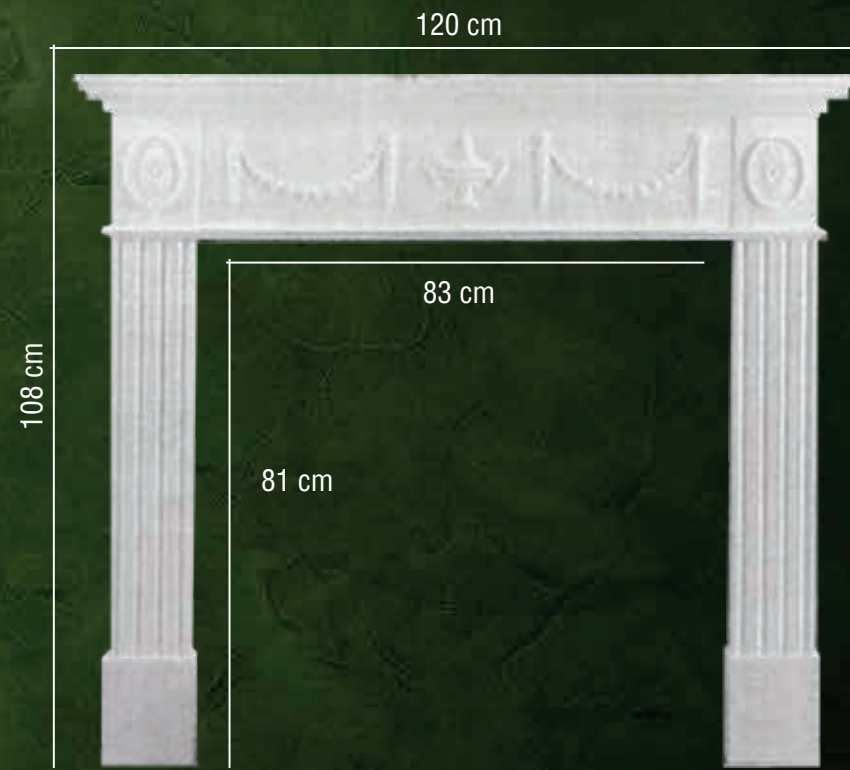

DB 025 - 16x35,5 cm - P. 18 cm

DB 033 - 17,5x36 cm - P. 17,5 cm

DB 034 - 35x22,5 cm - P. 17,5 cm

DB 026 - 10x40,5 cm - P. 16 cm

DB 029 - 12,5x29 cm - P. 13 cm

DB 036 - 19,5x29,5 cm - P. 19 cm

DB 044 H. 40,5 cm. L. 32,5 cm. P. 12 cm.

APB 001 H. 50 cm

APB 002 H. 52 cm

APB 003 H. 49 cm

APB 004 H. 35 cm

APB 005 H. 35 cm

FS 7 - P. 16

FS 10 - P. 14

caminetti