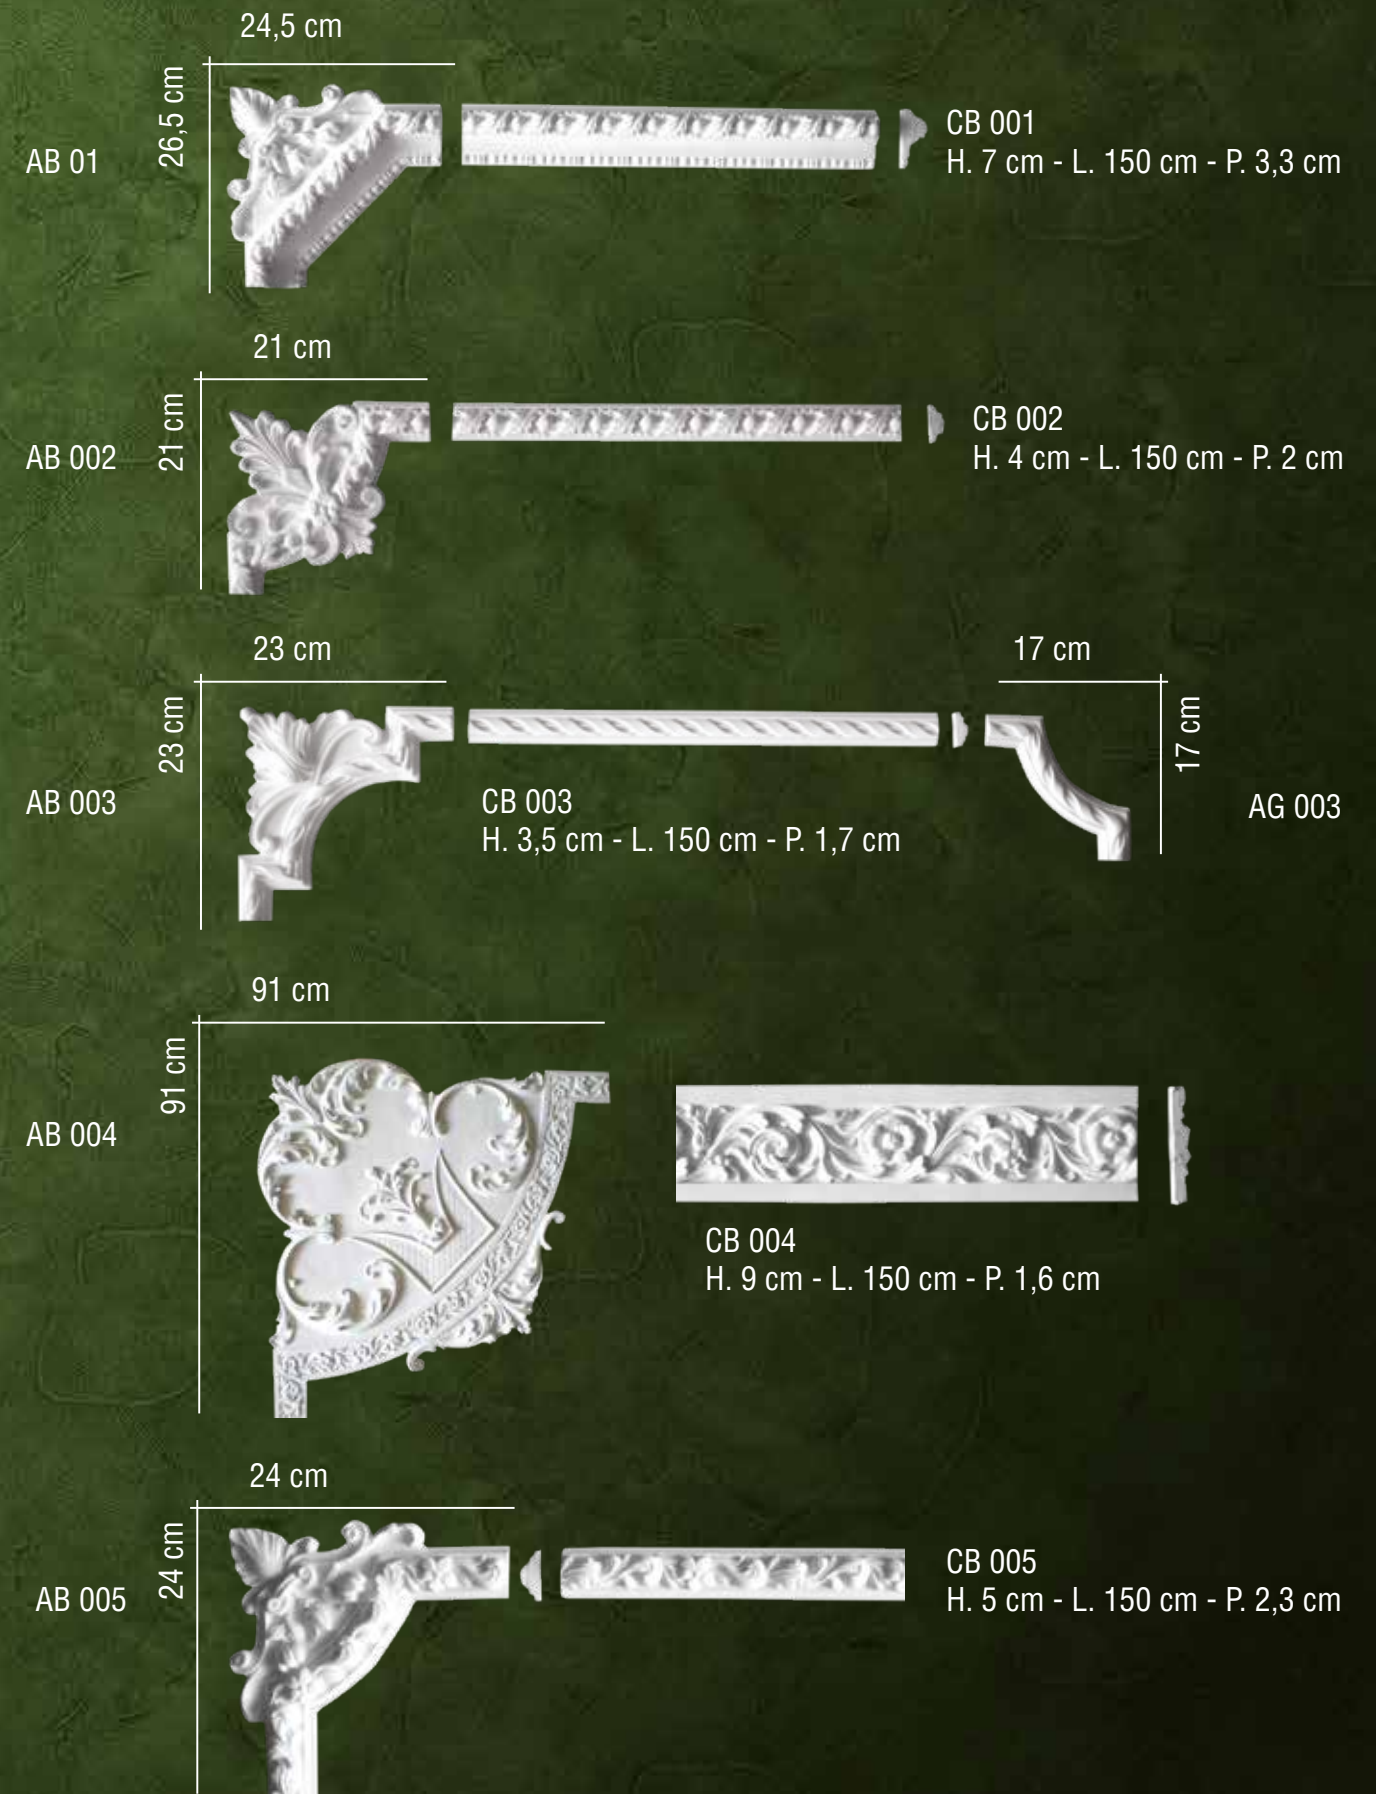

SB 100 - L. 150 cm

SB 101 - L. 150 cm

SB 102 - L. 150 cm

SB 103 - L. 150 cm

SB 106 - L. 150 cm

cornici e angoli

CADRES ET CORNIERES
FRAMES AND CORNERS
RAHMEN UND EINFASSUNGEN

CB 006