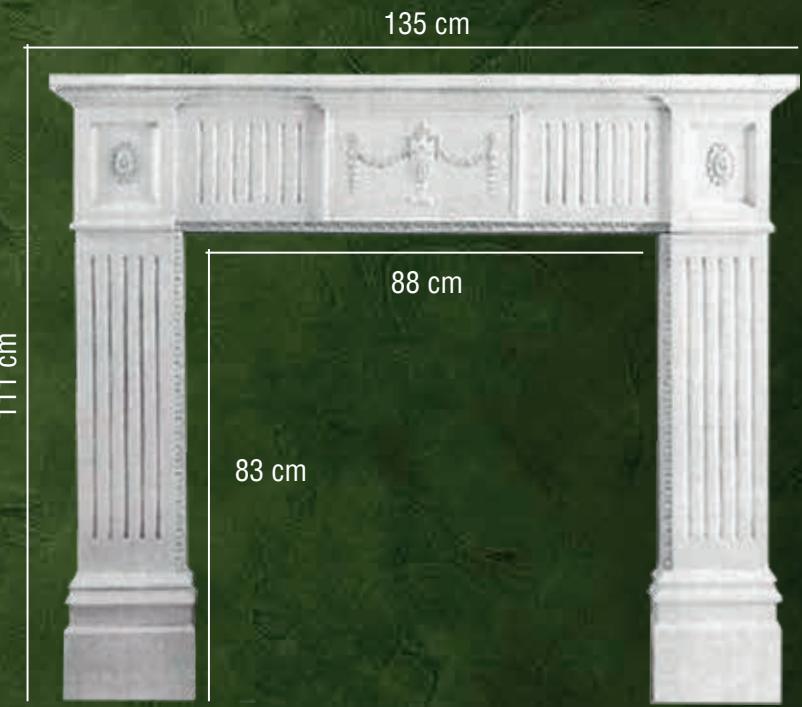

DB 025 - 16x35,5 cm - P. 18 cm

DB 033 - 17,5x36 cm - P. 17,5 cm

DB 034 - 35x22,5 cm - P. 17,5 cm

DB 026 - 10x40,5 cm - P. 16 cm

DB 029 - 12,5x29 cm - P. 13 cm

DB 036 - 19,5x29,5 cm - P. 19 cm

DB 044 H. 40,5 cm. L. 32,5 cm. P. 12 cm.

APB 001 H. 50 cm

APB 002 H. 52 cm

APB 003 H. 49 cm

APB 004 H. 35 cm

APB 005 H. 35 cm

FS 7 - P. 16

FS 10 - P. 14

caminetti