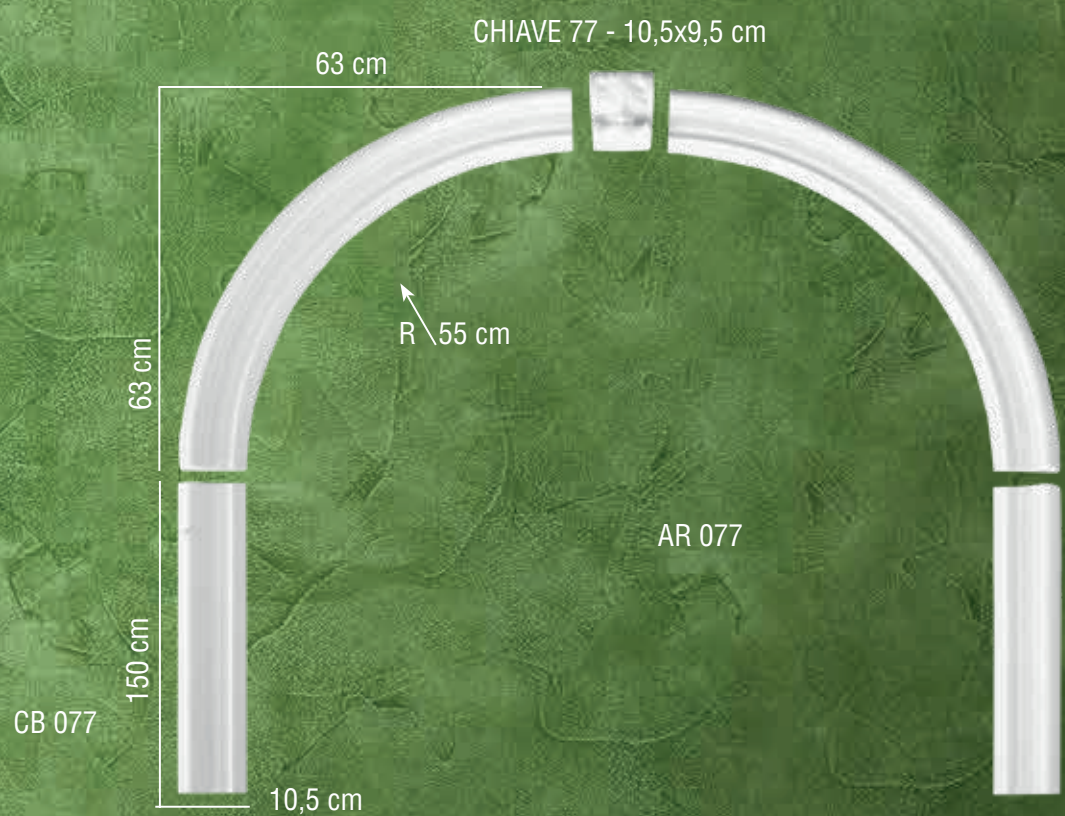

DB 025 - 16x35,5 cm - P. 18 cm

DB 033 - 17,5x36 cm - P. 17,5 cm

DB 034 - 35x22,5 cm - P. 17,5 cm

DB 026 - 10x40,5 cm - P. 16 cm

DB 029 - 12,5x29 cm - P. 13 cm

DB 036 - 19,5x29,5 cm - P. 19 cm

DB 044 H. 40,5 cm. L. 32,5 cm. P. 12 cm.

APB 001 H. 50 cm

APB 002 H. 52 cm

APB 003 H. 49 cm

APB 004 H. 35 cm

APB 005 H. 35 cm

FS 7 - P. 16

FS 10 - P. 14

caminetti