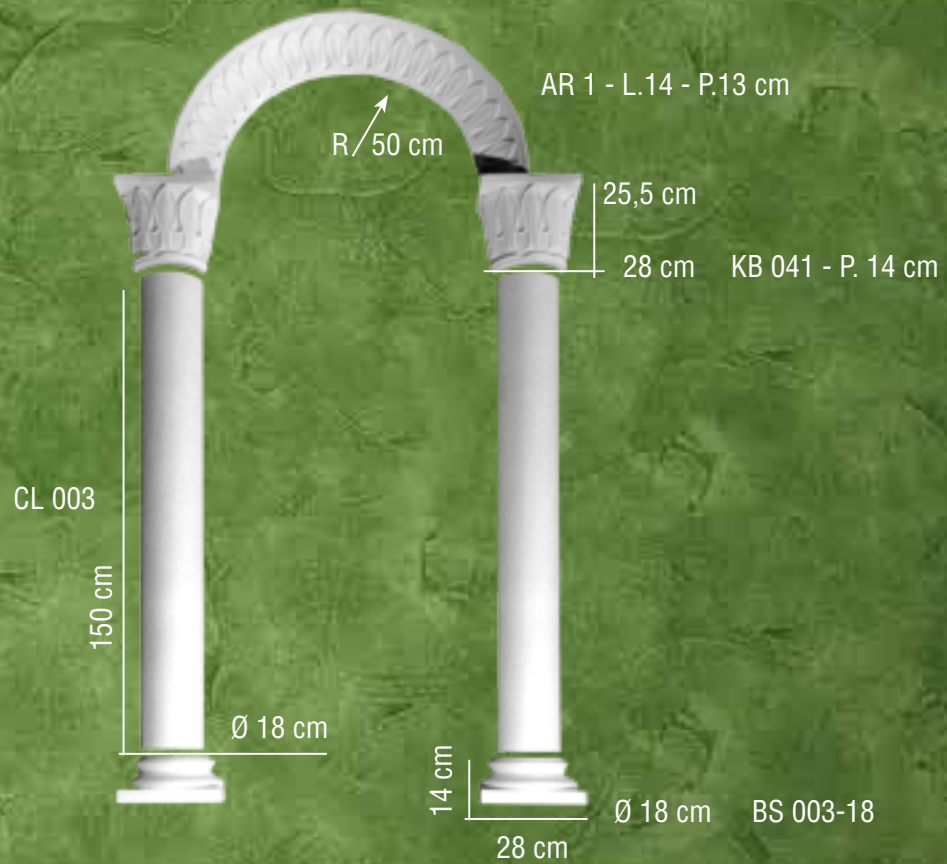

DB 009 - H. 22 cm - L. 35 cm - P. 18 cm

DB 012 - H. 17 cm - L. 30 cm - P. 15 cm

DB 025 - 16x35,5 cm - P. 18 cm

DB 026 - 10x40,5 cm - P. 16 cm

DB 029 - 12,5x29 cm - P. 13 cm

# appliques

APPLIQUES  
APPLIQUES  
WANDLAMPEN

APB 001 H. 50 cm

APB 002 H. 52 cm

APB 003 H. 49 cm

APB 004 H. 35 cm

APB 005 H. 35 cm

# Ind. Naz. Gessi - Affini

CHIAVE 72 - H. 26 - L. 32 cm