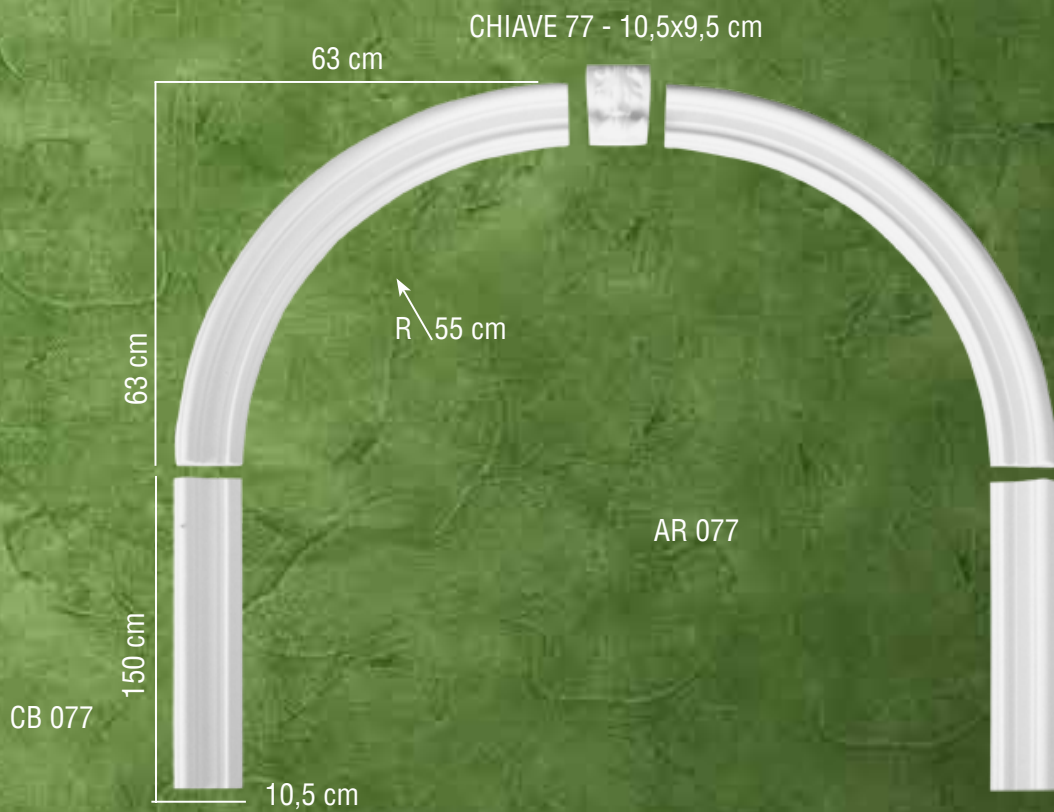

DB 025 - 16x35,5 cm - P. 18 cm

DB 026 - 10x40,5 cm - P. 16 cm

DB 029 - 12,5x29 cm - P. 13 cm

# Ind. Naz. Gessi - Affini

DB 030 - 16x39 cm - P. 15 cm

DB 031 - 11x68 cm - P. 20 cm

DB 031bis - 11x68 cm - P. 20 cm

DB 032 - 15x31,5 cm - P. 15 cm

DB 033 - 17,5x36 cm - P. 17,5 cm

DB 034 - 35x22,5 cm - P. 17,5 cm

# appliques

APPLIQUES  
APPLIQUES  
WANDLAMPEN

APB 001 H. 50 cm

APB 002 H. 52 cm

APB 003 H. 49 cm

APB 004 H. 35 cm

APB 005 H. 35 cm

# Ind. Naz. Gessi - Affini

CHIAVE 72 - H. 26 - L. 32 cm