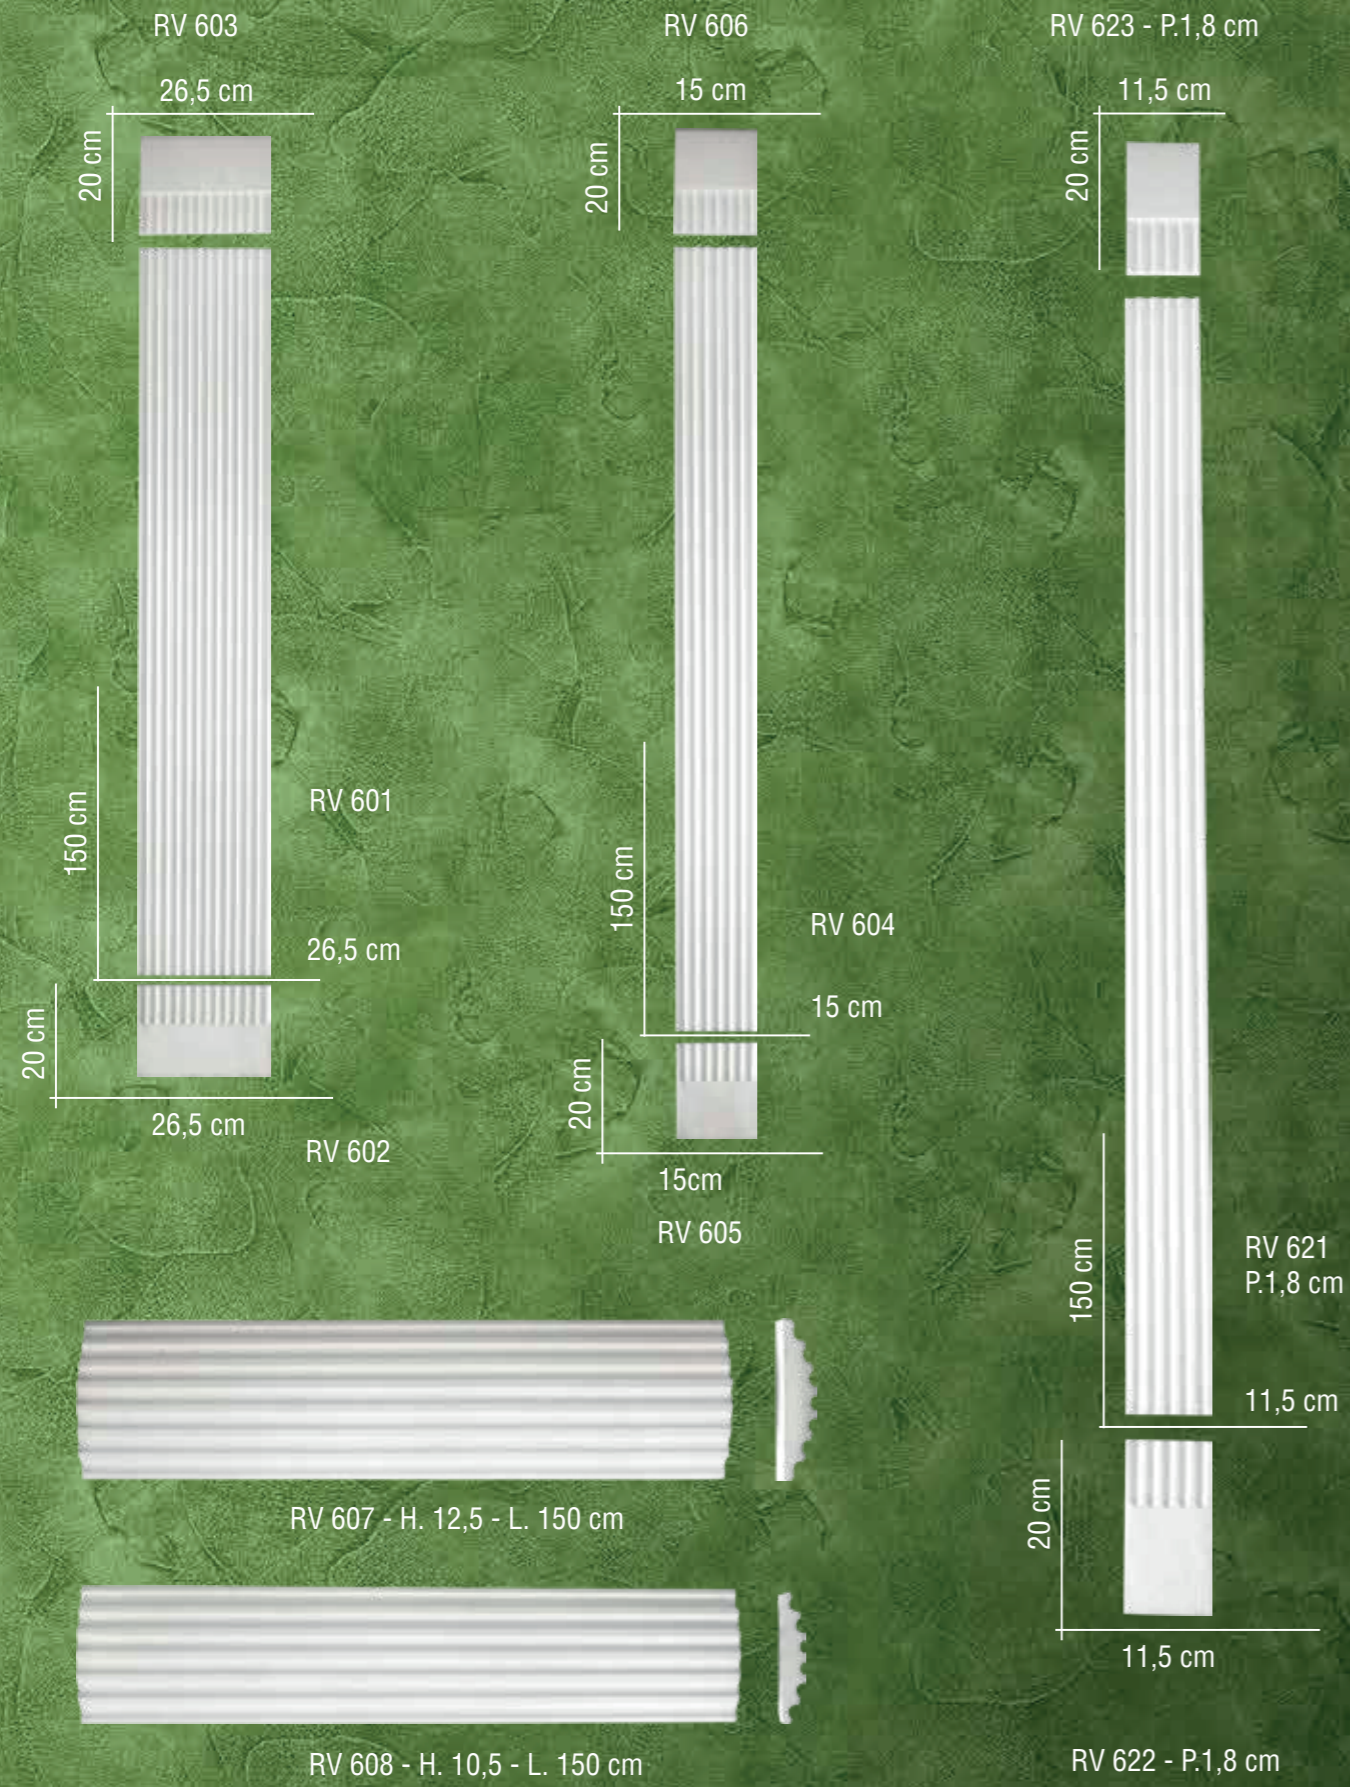

RV 627 - P. 8 cm

KB 027 - P.5 cm

KB 039 - P.2,5 cm