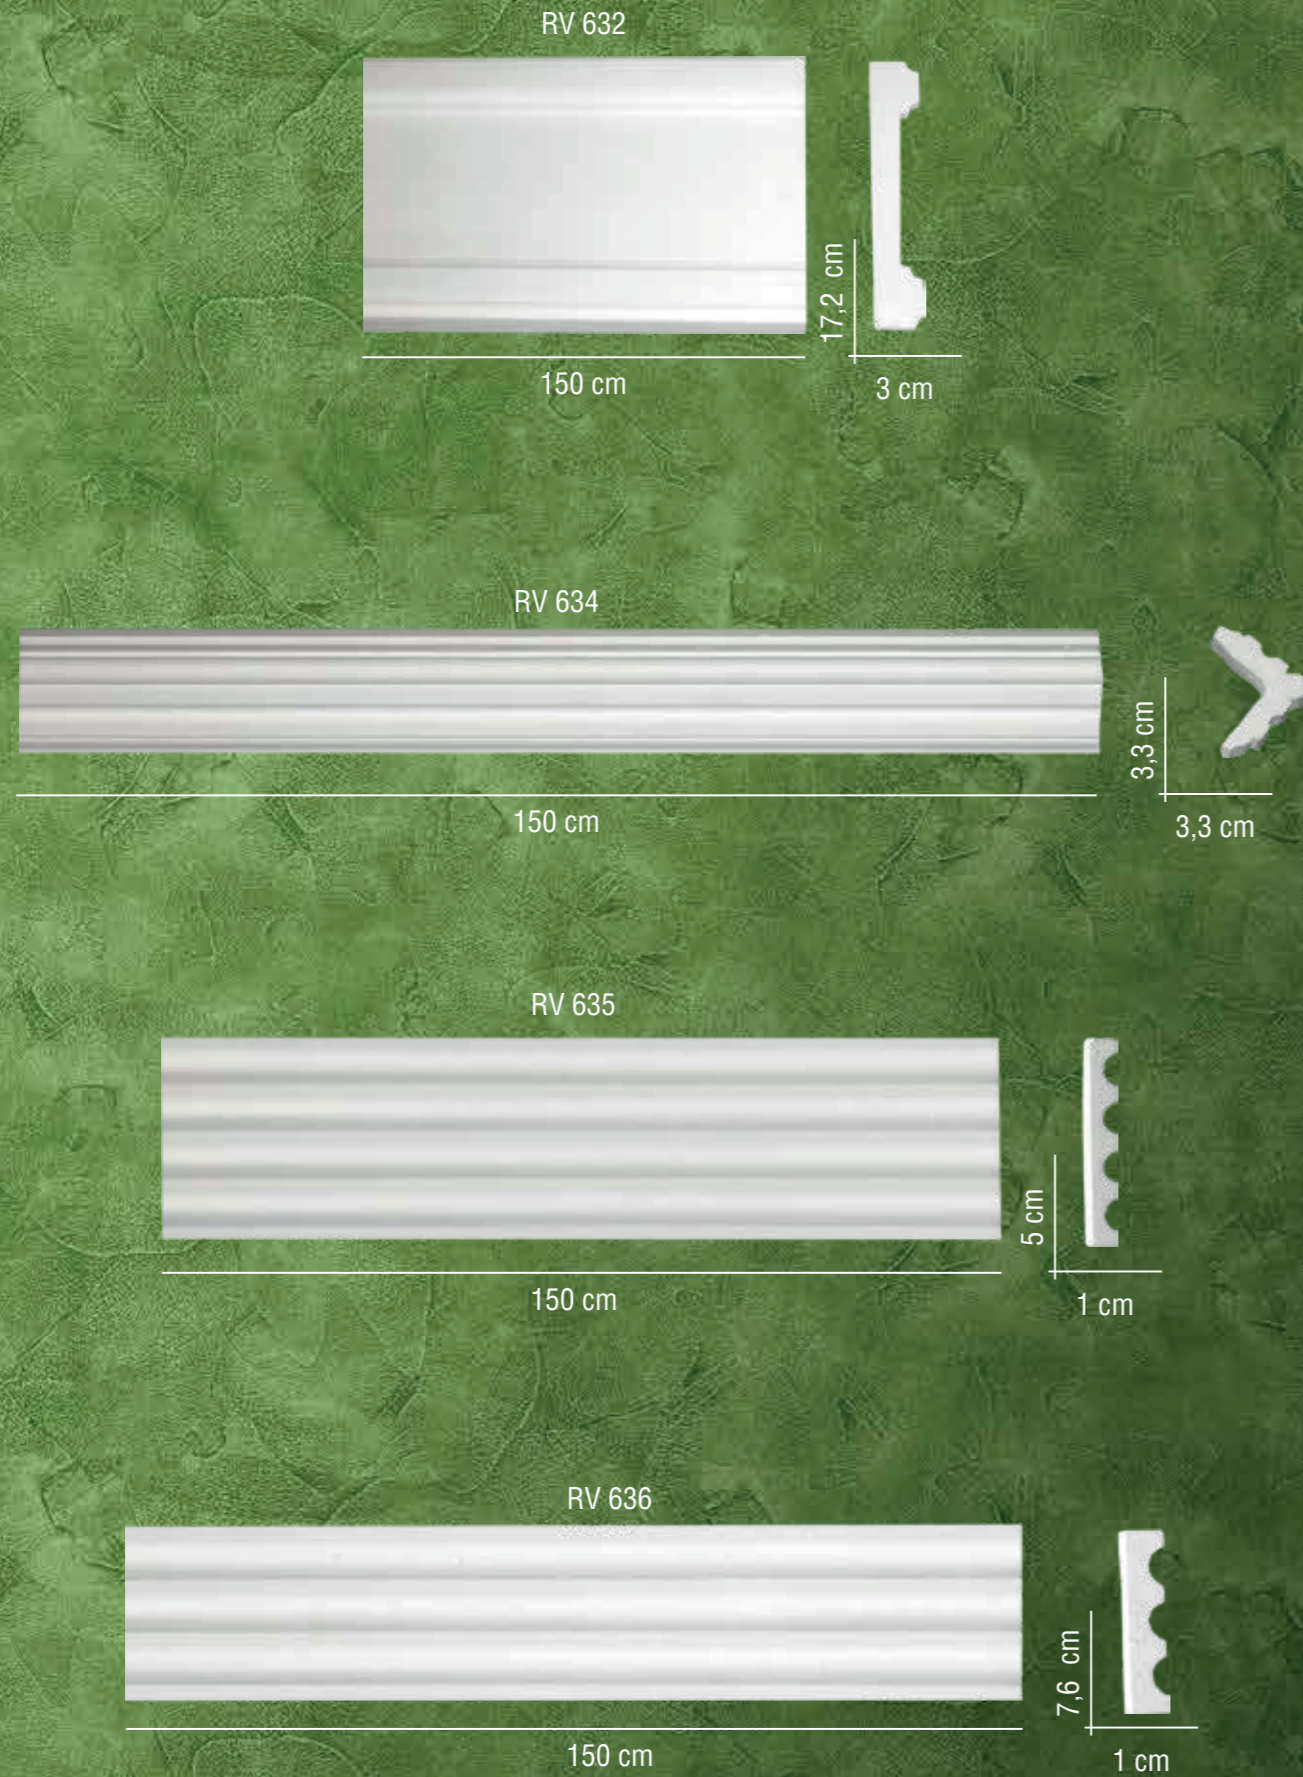

RV 641 - P. 7,5 cm.

KB 027 - P.5 cm

KB 039 - P.2,5 cm

31,5 cm

44,3 cm

150 cm

ESEMPI DI MEZZI FUSTI PER COLONNE - TIPO LISCIO

ESEMPI DI MEZZI FUSTI PER COLONNE - TIPO RIGATO

DIAMETRI DISPONIBILI:

CL 016 Ø 10 cm. - H. 200 cm.
CL 017 Ø 14 cm. - H. 280 cm.
CL 003 Ø 18 cm. - H. 280 cm.
CL 002-1 Ø 22 cm. - H. 280 cm.
CL 004 Ø 25 cm. - H. 280 cm.
CL 008 Ø 28 cm. - H. 280 cm.
CL 006 Ø 30 cm. - H. 280 cm.
CL 009 Ø 35 cm. - H. 280 cm.
CL 009 Ø 40 cm. - H. 280 cm.

CL 009 Ø 45 cm. - H. 150 / H. 280 cm.
CL 009 Ø 50 cm. - H. 150 / H. 280 cm.
CL 009 Ø 60 cm. - H. 150 / H. 280 cm.
CL 009 Ø 70 cm. - H. 150 / H. 280 cm.
CL 009 Ø 80 cm. - H. 150 cm.
CL 009 Ø 90 cm. - H. 150 cm.
CL 009 Ø 100 cm. - H. 150 CM.

RASTREMATA

CL 007 Ø 20 cm. - Ø 30 cm. - H. 210 cm.

DIAMETRI DISPONIBILI:

CL 021 Ø 10 cm. - H. 200 cm.
CL 019 Ø 14 cm. - H. 280 cm.
CL 015 Ø 18 cm. - H. 280 cm.
CL 001 Ø 22 cm. - H. 280 cm.
CL 005 Ø 25 cm. - H. 280 cm.
CL 018 Ø 30 cm. - H. 280 cm.
CL 020 Ø 35 cm. - H. 280 cm.
CL 020 Ø 42 cm. - H. 280 cm.
CL 009 Ø 60 cm. - H. 280 cm.